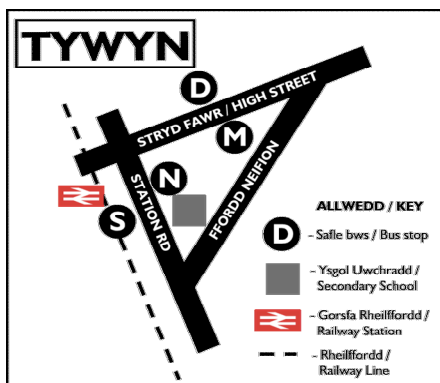

Lloyd's Coaches		eich cwmni lleol teuluol | your local family company										
TYWYN - FAIRBOURNE - DOLGELLAU												
LLOYDS COACHES 28												
Llun i Sadwrn o/from 05/11/12 Monday to Saturday						Suliau a Gwyliau Cyhoeddus Sundays & Public Holidays o/from 01/04/12						
Cód/Code:		NS S NS NS S					H					
Tywyn Gors. Tren/Rail. Stn. (S)		*	1003	1208	1308	1408	----	1508	*	*	*	
TYWYN Stryd Fawr/High St. (D) cyrr/arr		*	1005	1210	1310	1410	----	1510	*	*	*	
TYWYN Stryd Fawr/High St. (D) ead/dep		X29	0755	1010	1210	1310	1410	----	1515	1005	1405	1805
Tywyn Sinema/Cinema			0756	1011	1211	1311	1411	----	1516	1006	1406	1806
Bryncrug			0800	1015	1215	1315	1415	----	1520	1009	1409	1809
Llanegryn			0807	1022	1222	1322	1422	----	1527	1015	1415	1815
Rhoslefain			0814	1029	1229	1329	1429	----	1534	1020	1420	1820
Llwyngrwl Ysgol/School			0820	1035	1235	1335	1435	----	1540	1027	1427	1827
Friog			0823	1038	1238	1338	1438	----	1543	1032	1432	1832
Fairbourne Gor/Stn			0825	1040	1240	1340	1440	1545	1545	1035	1435	1835
Arthog			0833	1048	1248	1348	1448	1553	1553	1039	1439	1839
Pwll Penmaen/Penmaenpool			0842	1057	1257	1357	1457	1600	1602	1050	1450	1850
DOLGELLAU Sg. Eldon Sq.			0850yg	1105	1305	1405	1505	1605	1610	1100	1500	1900
Coleg Llandrillo College Dolgellau			0852md	----	----	----	----	----	----	----	----	----
Cód/Code:		NS S NS Col S&CH					H					
DOLGELLAU Sg. Eldon Sq. Edwyn Jones Electrical		T2/X94	0910	1115	1315	1415	1520yg	----	1625	1120	1520	1920
DOLGELLAU Sg. Eldon Sq. Ty Siamas			----	----	----	----	1620	----	----	----	----	----
Coleg Llandrillo College Dolgellau			----	----	----	----	1623	----	----	----	----	----
Pwll Penmaen/Penmaenpool			0915	1120	1320	1420	1525	1625	1630	1125	1525	1925
Arthog			0924	1129	1329	1429	1534	1639	1639	1134	1534	1934
Fairbourne Gor/Stn			0930	1135	1335	1435	1540	1645	1645	1140	1540	1940
Friog			0933	1138	1338	1438	----	1648	1648	1143	1543	1943
Llwyngrwl gyf. Ysgol/ opp. School			0038	1143	1343	1443	----	1653	1653	1148	1548	1948
Rhoslefain			0945	1150	1350	1450	----	1700	1700	1155	1555	1955
Llanegryn			0950	1155	1355	1455	----	1705	1705	1200	1600	2000
Bryncrug			0957	1202	1402	1502	----	1712	1712	1207	1607	2007
Tywyn Gors. Tren/Rail. Stn. (S)			1003	1208	1408	1508	----	----	----	----	----	----
TYWYN Stryd Fawr/High St. (D) cyrr/arr			1005	1210	1410	1510	----	----	----	----	----	----
TYWYN St. Fawr/High St. (M) cyrr/arr			----	----	----	----	1717	1717	----	1214	1614	2014
TYWYN St. Fawr/High St. (M) ead/dep			----	----	----	----	*	*	----	*	*	*
Tywyn Gors. Tren/Rail. Stn. (N)			----	----	----	----	*	*	----	*	*	*

CÓD

Col - Yn gweithredu pan mae Coleg Llandrillo Dolgellau yn agored yn unig
H - Yn gweithredu o'r dydd Sul cyntaf ym mis Gorffennaf i'r dydd Sul diwethaf ym mis Awst pob blwyddyn (yn cynnwys gwyliau cyhoeddus yn ystod y cyfnod hwn)
md - Yn ymestyn i Goleg Llandrillo Dolgellau ar ddyddiau pan mae'r coleg yn agored
NS - Dim ar ddydd Sadwrn
S - Dydd Sadwrn yn unig
S&CH - Yn gweithredu ar ddydd Sadwrn a gwyliau Coleg Llandrillo Dolgellau yn unig
yg - Yn gwasanaethu Ysgol Y Gader (Ffordd Aran) am 0848/1518 ar ddyddiau ysgol
* - Gweler tabl X29 am wasanaeth cyswllt rhwng Tywyn a Machynlleth
box - Cysylltiad ar gael gyda'r llwybr a ddatgysir yn y bocs ar y chwith

CODE

Operates on days when Llandrillo College Dolgellau is open only - **Col**
Operates from the first Sunday in July to the last Sunday in August every year (including public holidays during this period) - **H**
Extends to Llandrillo College Dolgellau on days when college is open - **md**
Not Saturdays - **NS**
Saturdays only - **S**
Operates on Saturdays & on Llandrillo College Dolgellau holidays - **S&CH**
Operates via Y Gader Secondary School (Arran Road) at 0848/1518 on school days - **yg**
See table X29 for connecting service between Tywyn & Machynlleth - *****
For connections available see table shown in box on the left - **box**