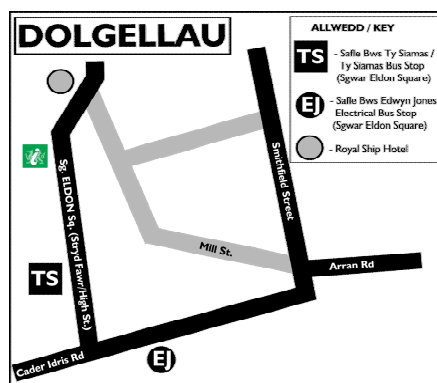

Lloyd's Coaches		eich cwmni lleol teuluol | your local family company										
TYWYN - FAIRBOURNE - DOLGELLAU												
LLOYDS COACHES 28												
Llun i Sadwrn o/from 05/11/12 Monday to Saturday						Suliau a Gwyliau Cyhoeddus Sundays & Public Holidays o/from 01/04/12						
Cód/Code:		NS S NS NS S					H					
Tywyn Gors. Tren/Rail. Stn. (S)		*	1003	1208	1308	1408	----	1508	*	*	*	
TYWYN Stryd Fawr/High St. (D) cyrr/arr		*	1005	1210	1310	1410	----	1510	*	*	*	
TYWYN Stryd Fawr/High St. (D) ead/dep		X29	0755	1010	1210	1310	1410	----	1515	1005	1405	1805
Tywyn Sinema/Cinema			0756	1011	1211	1311	1411	----	1516	1006	1406	1806
Bryncrug			0800	1015	1215	1315	1415	----	1520	1009	1409	1809
Llanegryn			0807	1022	1222	1322	1422	----	1527	1015	1415	1815
Rhoslefain			0814	1029	1229	1329	1429	----	1534	1020	1420	1820
Llwyngrwl Ysgol/School			0820	1035	1235	1335	1435	----	1540	1027	1427	1827
Friog			0823	1038	1238	1338	1438	----	1543	1032	1432	1832
Fairbourne Gor/Stn			0825	1040	1240	1340	1440	1545	1545	1035	1435	1835
Arthog			0833	1048	1248	1348	1448	1553	1553	1039	1439	1839
Pwll Penmaen/Penmaenpool			0842	1057	1257	1357	1457	1600	1602	1050	1450	1850
DOLGELLAU Sg. Eldon Sq.			0850yg	1105	1305	1405	1505	1605	1610	1100	1500	1900
Coleg Llandrillo College Dolgellau			0852md	----	----	----	----	----	----	----	----	----
Cód/Code:		NS S NS Col S&CH					H					
DOLGELLAU Sg. Eldon Sq. Edwyn Jones Electrical		T2/X94	0910	1115	1315	1415	1520yg	----	1625	1120	1520	1920
DOLGELLAU Sg. Eldon Sq. Ty Siamas			----	----	----	----	1620	----	----	----	----	----
Coleg Llandrillo College Dolgellau			----	----	----	----	1623	----	----	----	----	----
Pwll Penmaen/Penmaenpool			0915	1120	1320	1420	1525	1625	1630	1125	1525	1925
Arthog			0924	1129	1329	1429	1534	1639	1639	1134	1534	1934
Fairbourne Gor/Stn			0930	1135	1335	1435	1540	1645	1645	1140	1540	1940
Friog			0933	1138	1338	1438	----	1648	1648	1143	1543	1943
Llwyngrwl gyf. Ysgol/ opp. School			0038	1143	1343	1443	----	1653	1653	1148	1548	1948
Rhoslefain			0945	1150	1350	1450	----	1700	1700	1155	1555	1955
Llanegryn			0950	1155	1355	1455	----	1705	1705	1200	1600	2000
Bryncrug			0957	1202	1402	1502	----	1712	1712	1207	1607	2007
Tywyn Gors. Tren/Rail. Stn. (S)			1003	1208	1408	1508	----	----	----	----	----	----
TYWYN Stryd Fawr/High St. (D) cyrr/arr			1005	1210	1410	1510	----	----	----	----	----	----
TYWYN St. Fawr/High St. (M) cyrr/arr			----	----	----	----	1717	1717	----	1214	1614	2014
TYWYN St. Fawr/High St. (M) ead/dep			----	----	----	----	*	*	----	*	*	*
Tywyn Gors. Tren/Rail. Stn. (N)			----	----	----	----	*	*	----	*	*	*

CÓD

Col - Yn gweithredu pan mae Coleg Llandrillo Dolgellau yn agored yn unig
H - Yn gweithredu o'r dydd Sul cyntaf ym mis Gorffennaf i'r dydd Sul diwethaf ym mis Awst pob blwyddyn (yn cynnwys gwyliau cyhoeddus yn ystod y cyfnod hwn)
md - Yn ymestyn i Goleg Llandrillo Dolgellau ar ddyddiau pan mae'r coleg yn agored
NS - Dim ar ddydd Sadwrn
S - Dydd Sadwrn yn unig
S&CH - Yn gweithredu ar ddydd Sadwrn a gwyliau Coleg Llandrillo Dolgellau yn unig
yg - Yn gwasanaethu Ysgol Y Gader (Ffordd Aran) am 0848/1518 ar ddyddiau ysgol
* - Gweler tabl X29 am wasanaeth cyswllt rhwng Tywyn a Machynlleth
box - Cysylltiad ar gael gyda'r llwybr a ddatgysir yn y bocs ar y chwith

CODE

Operates on days when Llandrillo College Dolgellau is open only - **Col**
Operates from the first Sunday in July to the last Sunday in August every year (including public holidays during this period) - **H**
Extends to Llandrillo College Dolgellau on days when college is open - **md**
Not Saturdays - **NS**
Saturdays only - **S**
Operates on Saturdays & on Llandrillo College Dolgellau holidays - **S&CH**
Operates via Y Gader Secondary School (Arran Road) at 0848/1518 on school days - **yg**
See table X29 for connecting service between Tywyn & Machynlleth - *****
For connections available see table shown in box on the left - **box**