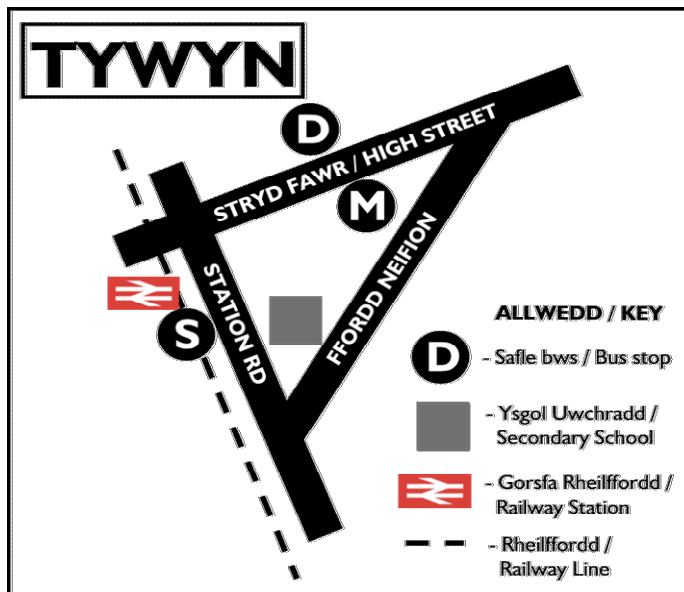

CLIPA TYWYN (Tywyn - Sandilands/Promenâd/Promenade)

Lloyd's Coaches

29

Llun i Sadwrn

o/from 31/10/11

Monday to Saturday

Côd/Code:	Sch		♿							Sch		♿
	Lloyds	Lloyds	Lloyds	Lloyds	Lloyds	Lloyds	Lloyds	Lloyds	Lloyds	Lloyds		
Gweithredwr/Operator:	Lloyds	Lloyds	Lloyds	Lloyds	Lloyds	Lloyds	Lloyds	Lloyds	Lloyds	Lloyds	Lloyds	
Rhif gwasanaeth/Service No':	528A	529A	29	29	29	29	29	29	29	529A	528A	29
TYWYN Stryd Fawr/High St. (M)	0832	0834	0845	0945	1045	1210	1245	1410	----	----	1545	
Ysgol Penybryn	----	----	----	----	----	----	----	----	1530	1530	----	
Sandilands	----	0838	0848	0948	1048	1213	1248	1413	1535	----	1548	
Idris Villas	----	0840	0851	0951	1051	1216	1251	1416	1538	----	1551	
Meddygfa / Surgery	0838	----	0853	0953	1053	1218	1253	1418	----	----	1553	
Promenâd/Promenade	0840	----	0855	0955	1055	1220	1255	1420	----	1536	1555	
Ysgol Uwchradd Tywyn	----	----	----	----	----	----	----	----	1541	----	----	
Ysbyty Goffa / Memorial Hospital	----	----	----	1000	----	----	----	1425	----	----	----	
Ysgol Penybryn	0847	0845	----	1002	----	----	----	1427	----	----	----	
Tywyn Gorsaf/Station safle/stop(S)	----	----	0858	----	1058	1223	1258	----	----	1543	1558	
TYWYN Stryd Fawr/High St. (D)	----	----	0900	----	1100	1225	1300	----	----	1545	1600	
Tywyn Gorsaf/Station safle/stop(N)	----	----	----	----	----	----	----	----	----	----	----	
TYWYN Stryd Fawr/High St. (M)	----	----	----	1005	----	----	----	1430	1543	----	----	