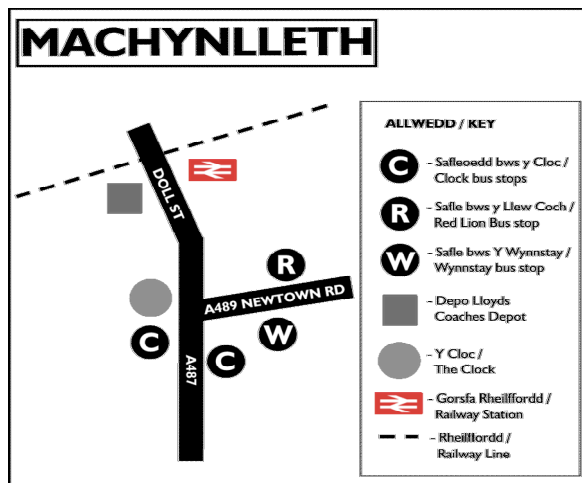

CÔD

CODE

- a - Yn ymestyn i/o Abergynolwyn (gweler tabl 30)
- c-X28 - Yn cysylltu gyda gwasanaeth X28 (Machynlleth - Aberystwyth) yn Machynlleth Cloc
- Sch - Dyddiau ysgol yn unig
- T - Yn cyrraedd Gorsaf Drên Machynlleth am 1907 / 2117, gadael 1917 / 2120 ar ôl cysylltu a'r trêrn o Birmingham
- t - Yn ymestyn i Tywyn (gweler tabl 30)
- ♿ - Defnyddir bws llawr isel ar y gwasanaeth hwn fel arfer
- bocs - Cysylltiad ar gael gyda'r llwybr a ddangosir yn y bocs ar y chwith

- Extends to/from Abergynolwyn (see table 30) - a
- Connects with service X28 (Machynlleth - Aberystwyth) at Machynlleth Clock - c-X28
- School days only - Sch
- Arrives Machynlleth Rail station at 1907 / 2117, departing 1917 / 2120 after connecting with the train from Birmingham - T
- Extends to Tywyn (see table 30) - t
- Low floor bus normally used on this journey - ♿
- For connections available see table shown in box on the left - box