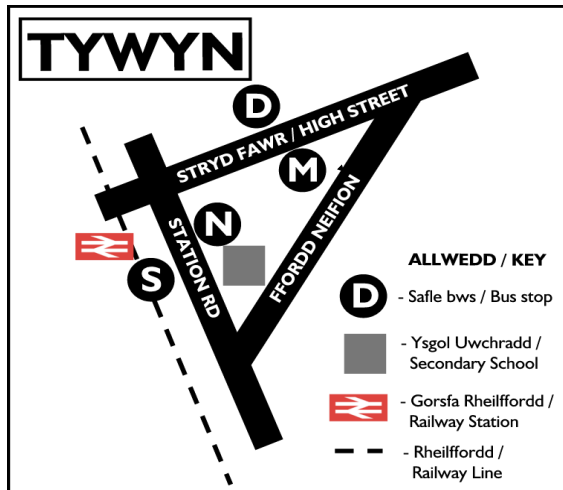

Siwrneiau ychwanegol ar ddyddiau ysgo Additional school days only journeys

Bus:	528A	528A
Côd/Code:	Sch	Sch
Rhif gwasanaeth/Route number:	528	528
Llangelynin Church	0800	1515
Rhoslefain	0803	1518
Llanegryn	0807	----
Bryncrug	0815	1521
TYWYN St. Fawr/High St. (M)	0821	----
Tywyn Gors. Tren/Rail. Stn. (N)	0822	----
Ysgol Uwchradd Tywyn	0825	----
Ysgol Penybryn School	----	1525

Bus:	528A	528A
Côd/Code:	Sch	Sch
Rhif gwasanaeth/Route number:	528	528
TYWYN St. Fawr/High St. (D)	0750	----
Ysgol Uwchradd Tywyn	----	1447
Bryncrug	0754	1457
Llanegryn	----	1505
Rhoslefain	0757	1509
Llangelynin Church	0759	1512

X28 - Yn aros am wasanaeth X28 (Aberystwyth - Machynlleth) ym Machynlleth Cloc Awaits connection with X28 service (Aberystwyth - Machynlleth) at Machynlleth Clock - **X28**