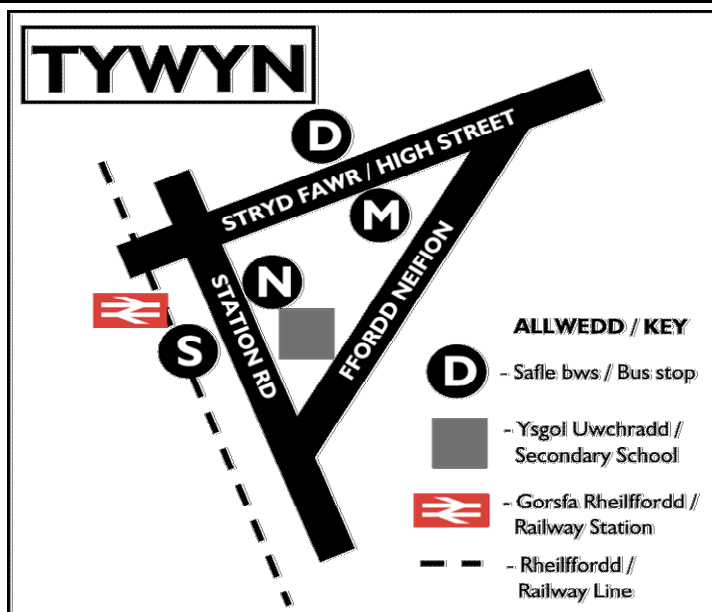

Côd/Code:		NS	S	NS	S	NS				
Tywyn Gors. Tren/Rail. Stn. (S)	*	1003	1208	1308	1408	1508	----	*	*	*
TYWYN Stryd Fawr/High St. (D) cyrr/arr	*	1005	1210	1310	1410	1510	----	*	*	*
TYWYN Stryd Fawr/High St. (D) gad/dep	X29	0800	1010	1210	1310	1410	1515	1005	1405	1805
Tywyn Sinema/Cinema		0801	1011	1211	1311	1411	1516	1006	1406	1806
Bryncrug		0805	1015	1215	1315	1415	1520	1009	1409	1809
Llanegryn		0812	1022	1222	1322	1422	1527	1015	1415	1815
Rhoslefain		0819	1029	1229	1329	1429	1534	1020	1420	1820
Llwyngwrlil Ysgol/School		0825	1035	1235	1335	1435	1540	1027	1427	1827
Friog		0828	1038	1238	1338	1438	1543	1032	1432	1832
Fairbourne Gor/Stn		0830	1040	1240	1340	1440	1545	1035	1435	1835
Arthog		0838	1048	1248	1348	1448	1553	1039	1439	1839
Pwll Penmaen/Penmaenpool		0847	1057	1257	1357	1457	1602	1050	1450	1850
DOLGELLAU Sg. Eldon Sq.		0855	1105	1305	1405	1505	1610	1100	1500	1900
Coleg Meirion Dwyfor	0857md	----	----	----	----	----	----	----	----	----

MAE GWASANAETH 28 YN GWEITHREDU DRWY DENDR AR RAN CYNGOR GWYNEDD
SERVICE 28 OPERATES UNDER TENDER TO GWYNEDD COUNCIL

CÔD

- md - Yn ymestyn i Goleg Meirion/Dwyfor ar ddyddiau Coleg ac yn gadael Sgwâr Eldon Dolgellau 5 munud yn hwyrach pan mae'r Coleg wedi cau
- NS - Dim ar ddydd Sadwrn
- S - Dydd Sadwrn yn unig
- yg - Yn cychwyn o Ysgol Y Gader am 1518 ar ddyddiau ysgol
- * - Gweler tabl X29 am wasanaeth cyswllt rhwng Tywyn a Machynlleth
- bocs - Cysylltiad ar gael gyda'r llwybr a ddangosir yn y bocs ar y chwith