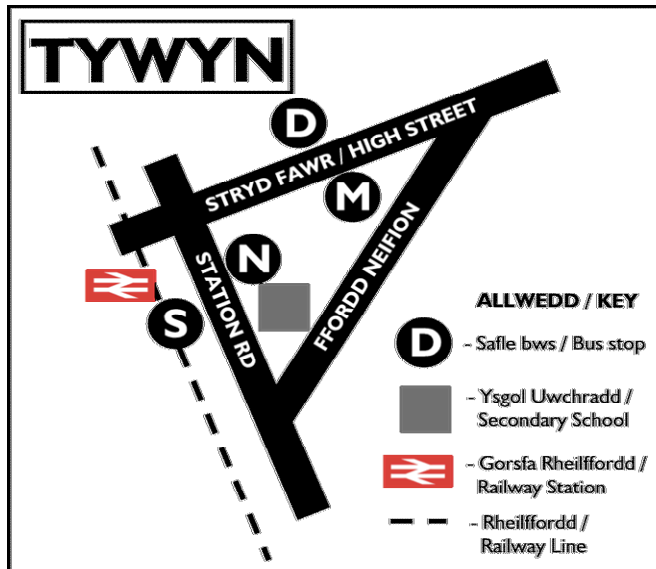

Siwrneiau ychwanegol ar ddyddiau ysgol

Additional school days only journeys

Bus:	528A	528A
Côd/Code:	Sch	Sch
Rhif gwasanaeth/Route number:	528	528
Llangelynin Church	0800	1515
Rhoslefain	0803	1518
Llanegryn	0807	----
Bryncrug	0815	1521
TYWYN St. Fawr/High St. (M)	0821	----
Tywyn Gors. Tren/Rail. Stn. (N)	0822	----
Ysgol Uwchradd Tywyn	0825	----
Ysgol Penybryn School	----	1525

Bus:	528A	528A
Côd/Code:	Sch	Sch
Rhif gwasanaeth/Route number:	528	528
TYWYN St. Fawr/High St. (D)	0750	----
Ysgol Uwchradd Tywyn	----	1447
Bryncrug	0754	1457
Llanegryn	----	1505
Rhoslefain	0757	1509
Llangelynin Church	0759	1512

TOCYN 5 DIWRNOD GAR GAEL RHWNG TYWYN, MACHYNLLETH AC ABERYSTWYTH

£25.00 OEDOLYN/ £12.50 PLENTYN

5 DAY WEEKLY TICKET AVAILABLE BETWEEN TYWYN, MACHYNLLETH & ABERYSTWYTH

£25.00 ADULT / £12.50 CHILD

CÔD

- c-X28 - Yn cysylltu gyda gwasanaeth X28 (Machynlleth - Aberystwyth) yn Machynlleth Cloc
- Col - Dyddiau coleg yn unig
- NS - Dim ar ddydd Sadwrn
- r - yn gweithredu ar gais yn unig rhwng Tywyn a Llanegryn
- Sch - Dyddiau ysgol yn unig
- yt - Yn ymestyn i/o Ysgol Uwchradd Tywyn ar ddyddiau ysgol
- ♿ - Defnyddir bws llawr isel ar y gwasanaeth hwn fel arfer
- - Gweler tabl 28 am wasanaeth cyswllt rhwng Tywyn a Dolgellau

X28 - Yn aros am wasanaeth X28 (Aberystwyth - Machynlleth) ym Machynlleth Cloc

CODE

- Connects with service X28 (Machynlleth - Aberystwyth) at Machynlleth Clock - c-X28
- College days only - Col
- Not Saturdays - NS
- Operates on request only between Tywyn & Llanegryn - r
- Operates school days only - Sch
- Extends to/from Tywyn High School on school days only - yt
- Low floor bus normally used on this journey - ♿
- See table 28 for connecting service between Tywyn & Dolgellau - *

Awaits connection with X28 service (Aberystwyth - Machynlleth) at Machynlleth Clock - **X28**